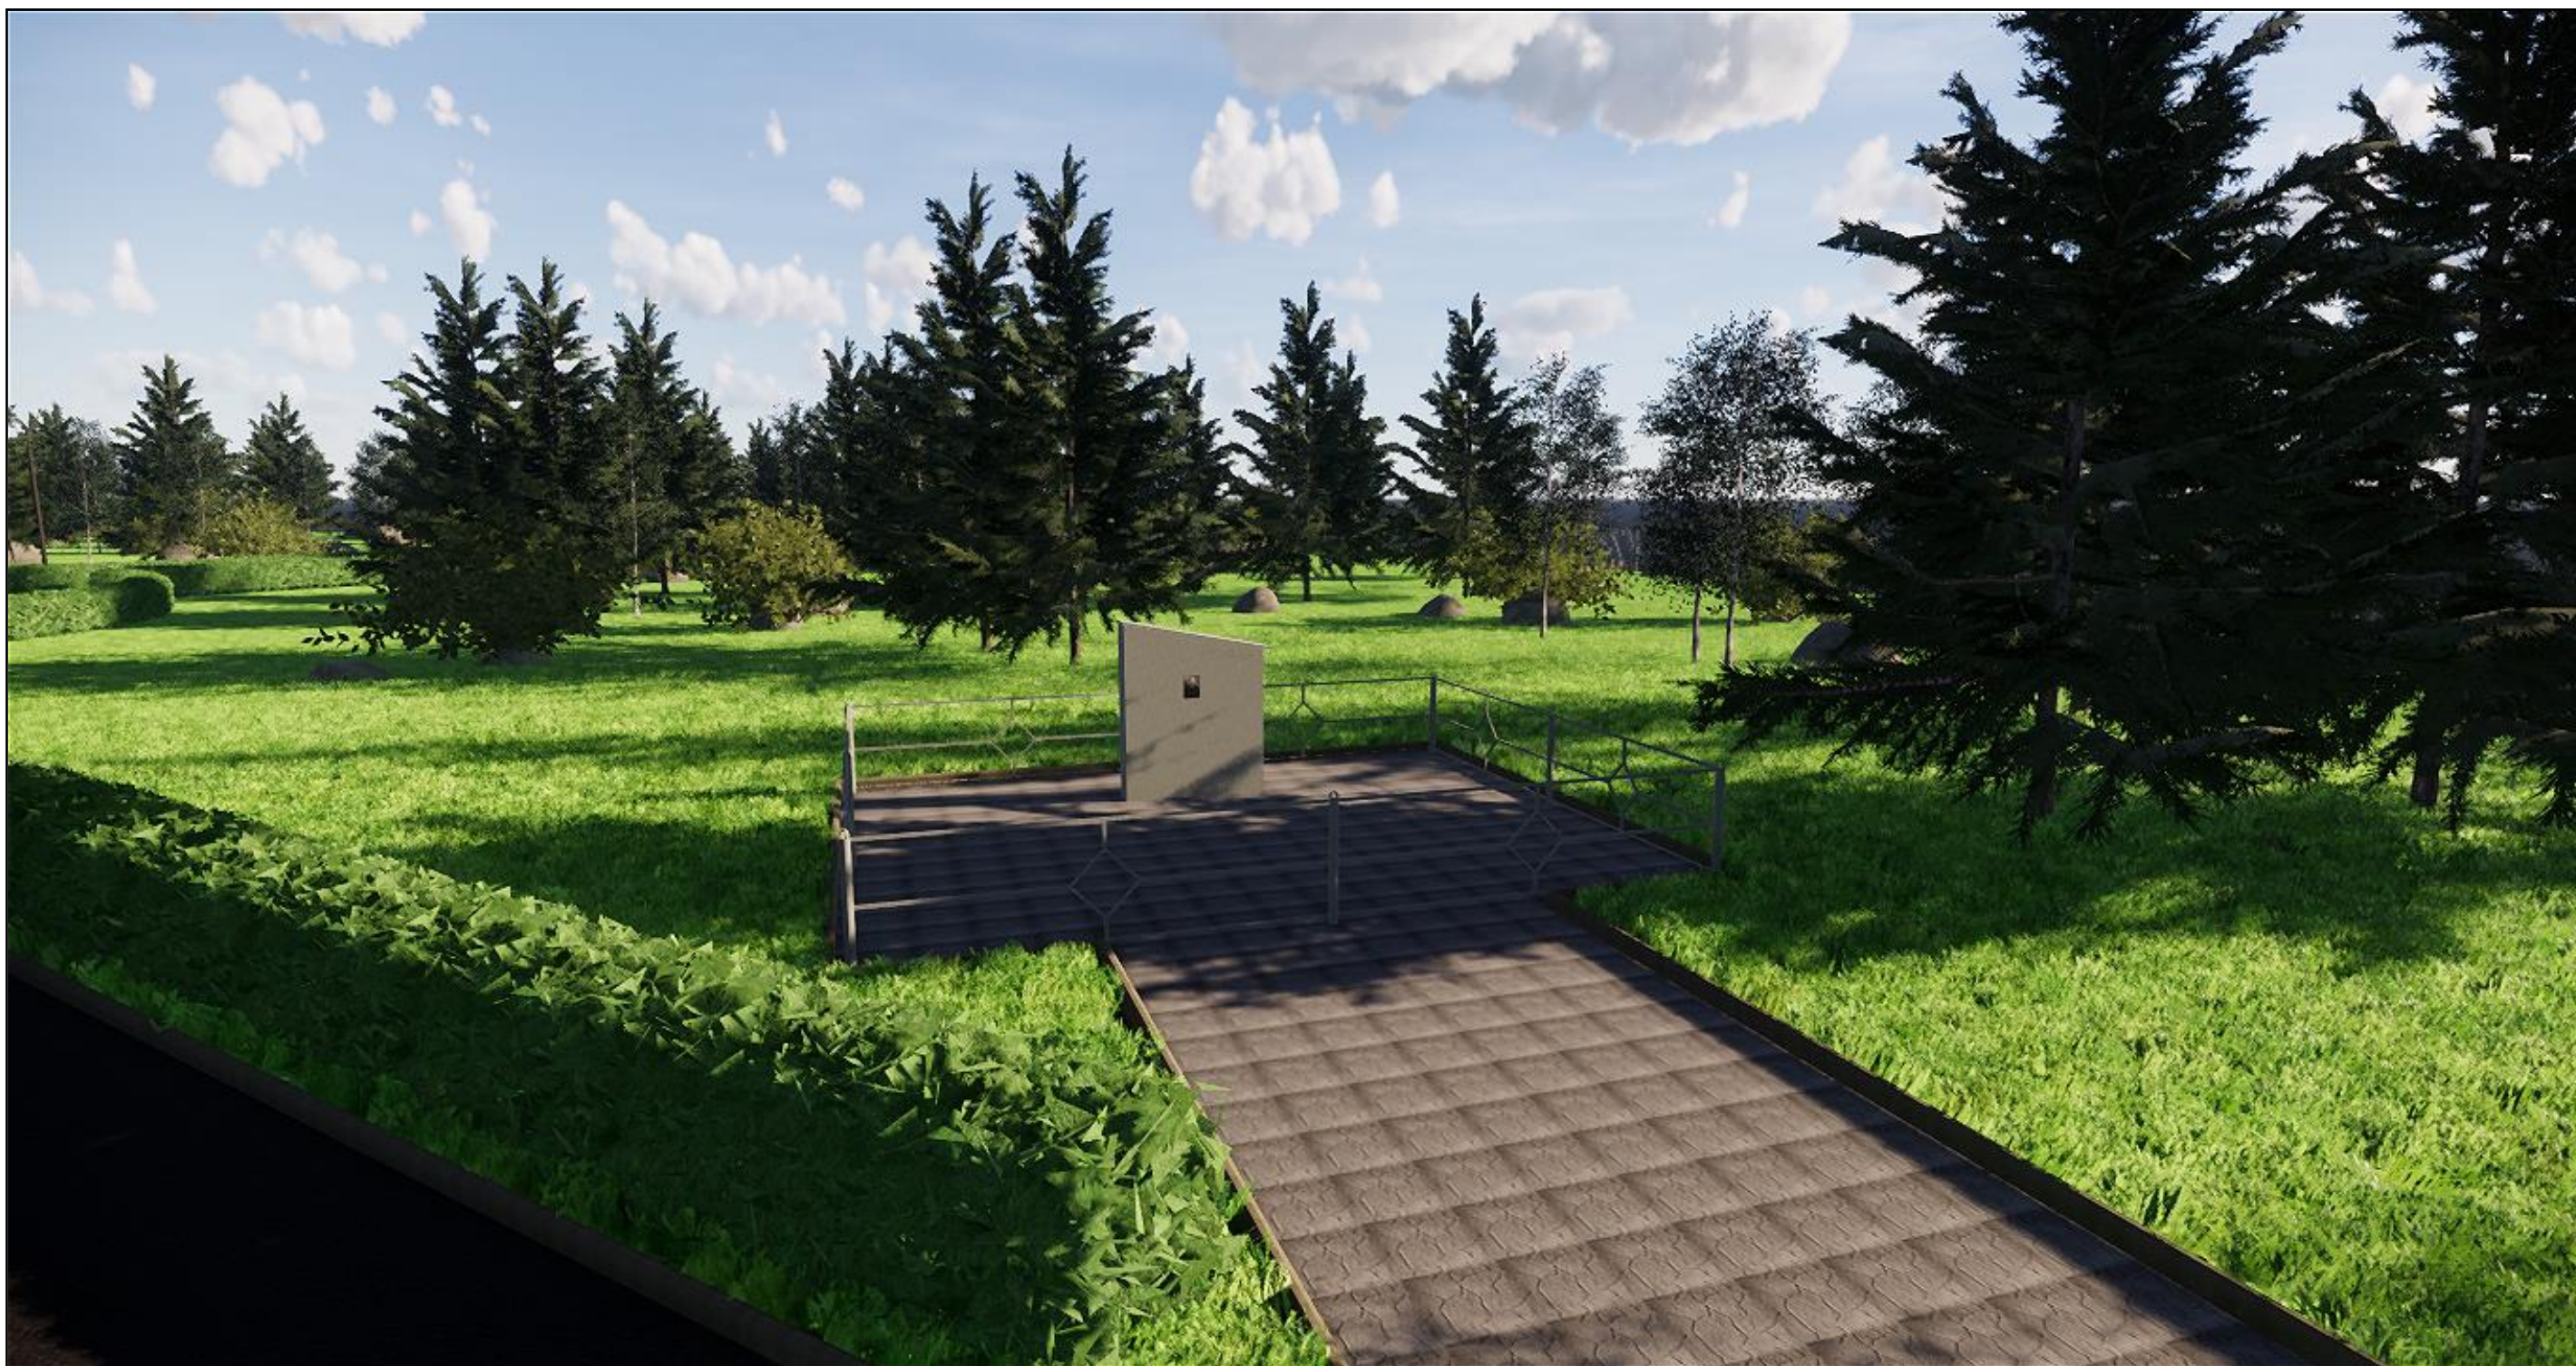

Практическое использование аллей учитывает пешеходные проходы к детскому саду, дому культуры и библиотеки, зданию сельской администрации.

В юго-западной части парка предусмотрена летняя эстрада для проведения культурно-массовых мероприятий.

Технико-экономические показатели:

Площадь благоустройства – 21703, кв.м.
Площадь покрытия асфальтом – 1173,6 кв.м.
Бордюрный камень – 813,8 п.м.
Ограждение – 128,4 п.м.

Спецификация сооружений:

Площадь площадки памятника – 35,5 кв.м.
Площадь площадки эстрады – 342,2 кв.м.
Площадь клумбы – 38,5 кв.м.
Площадь керамической плитки – 36 кв.м.
Площадь летней сцены – 12 кв.м.
Скамейки – 6 шт.
Урны – 12 шт.

Скамья парковая на металлических ножках

Урна

Уличный светильник

Летняя эстрада

Общий вид на клумбу.

Летняя эстрада

Памятник основателям совхоза им. Чкалова