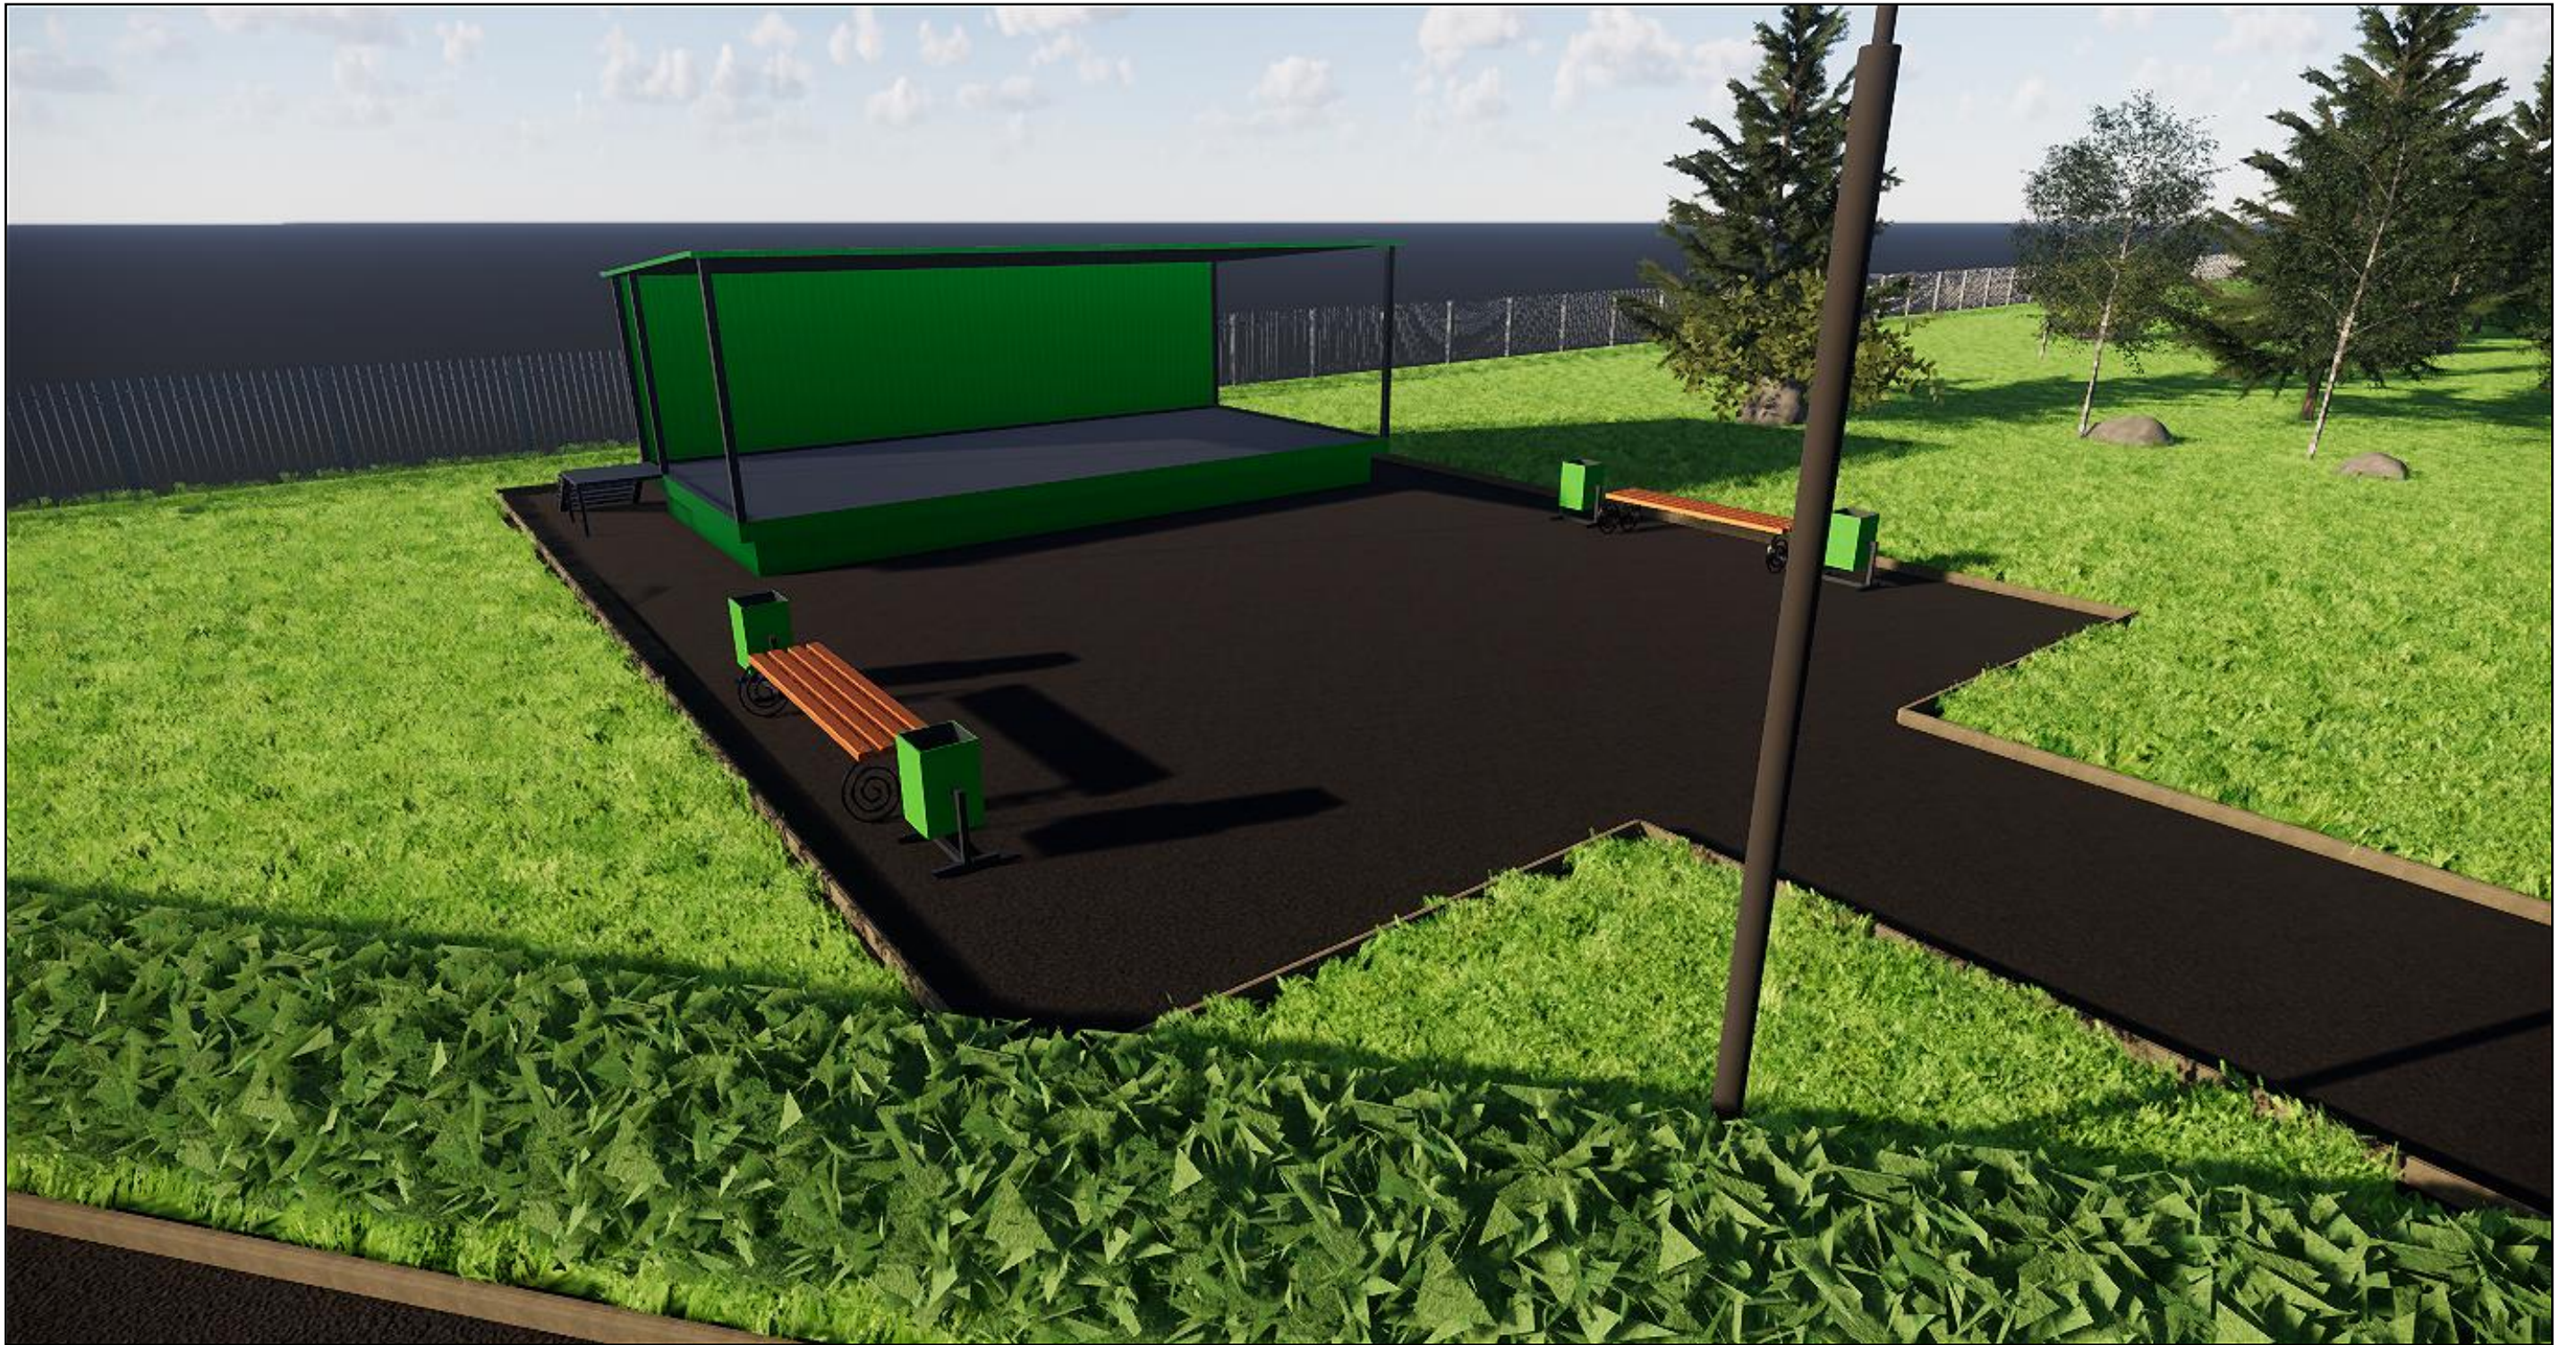

Технико-экономические показатели:

Площадь благоустройства – 21703, кв.м.
Площадь покрытия асфальтом – 1173,6 кв.м.
Бордюрный камень – 813,8 п.м.
Ограждение – 128,4 п.м.

Спецификация сооружений:

Площадь площадки памятника – 35,5 кв.м.
Площадь площадки эстрады – 342,2 кв.м.
Площадь клумбы – 38,5 кв.м.
Площадь керамической плитки – 36 кв.м.
Площадь летней сцены – 12 кв.м.
Скамейки – 6 шт.
Урны – 12 шт.

Скамья парковая на металлических ножках

Урна

Уличный светильник

Летняя эстрада

Общий вид на клумбу.

Летняя эстрада

Памятник основателям совхоза им. Чкалова