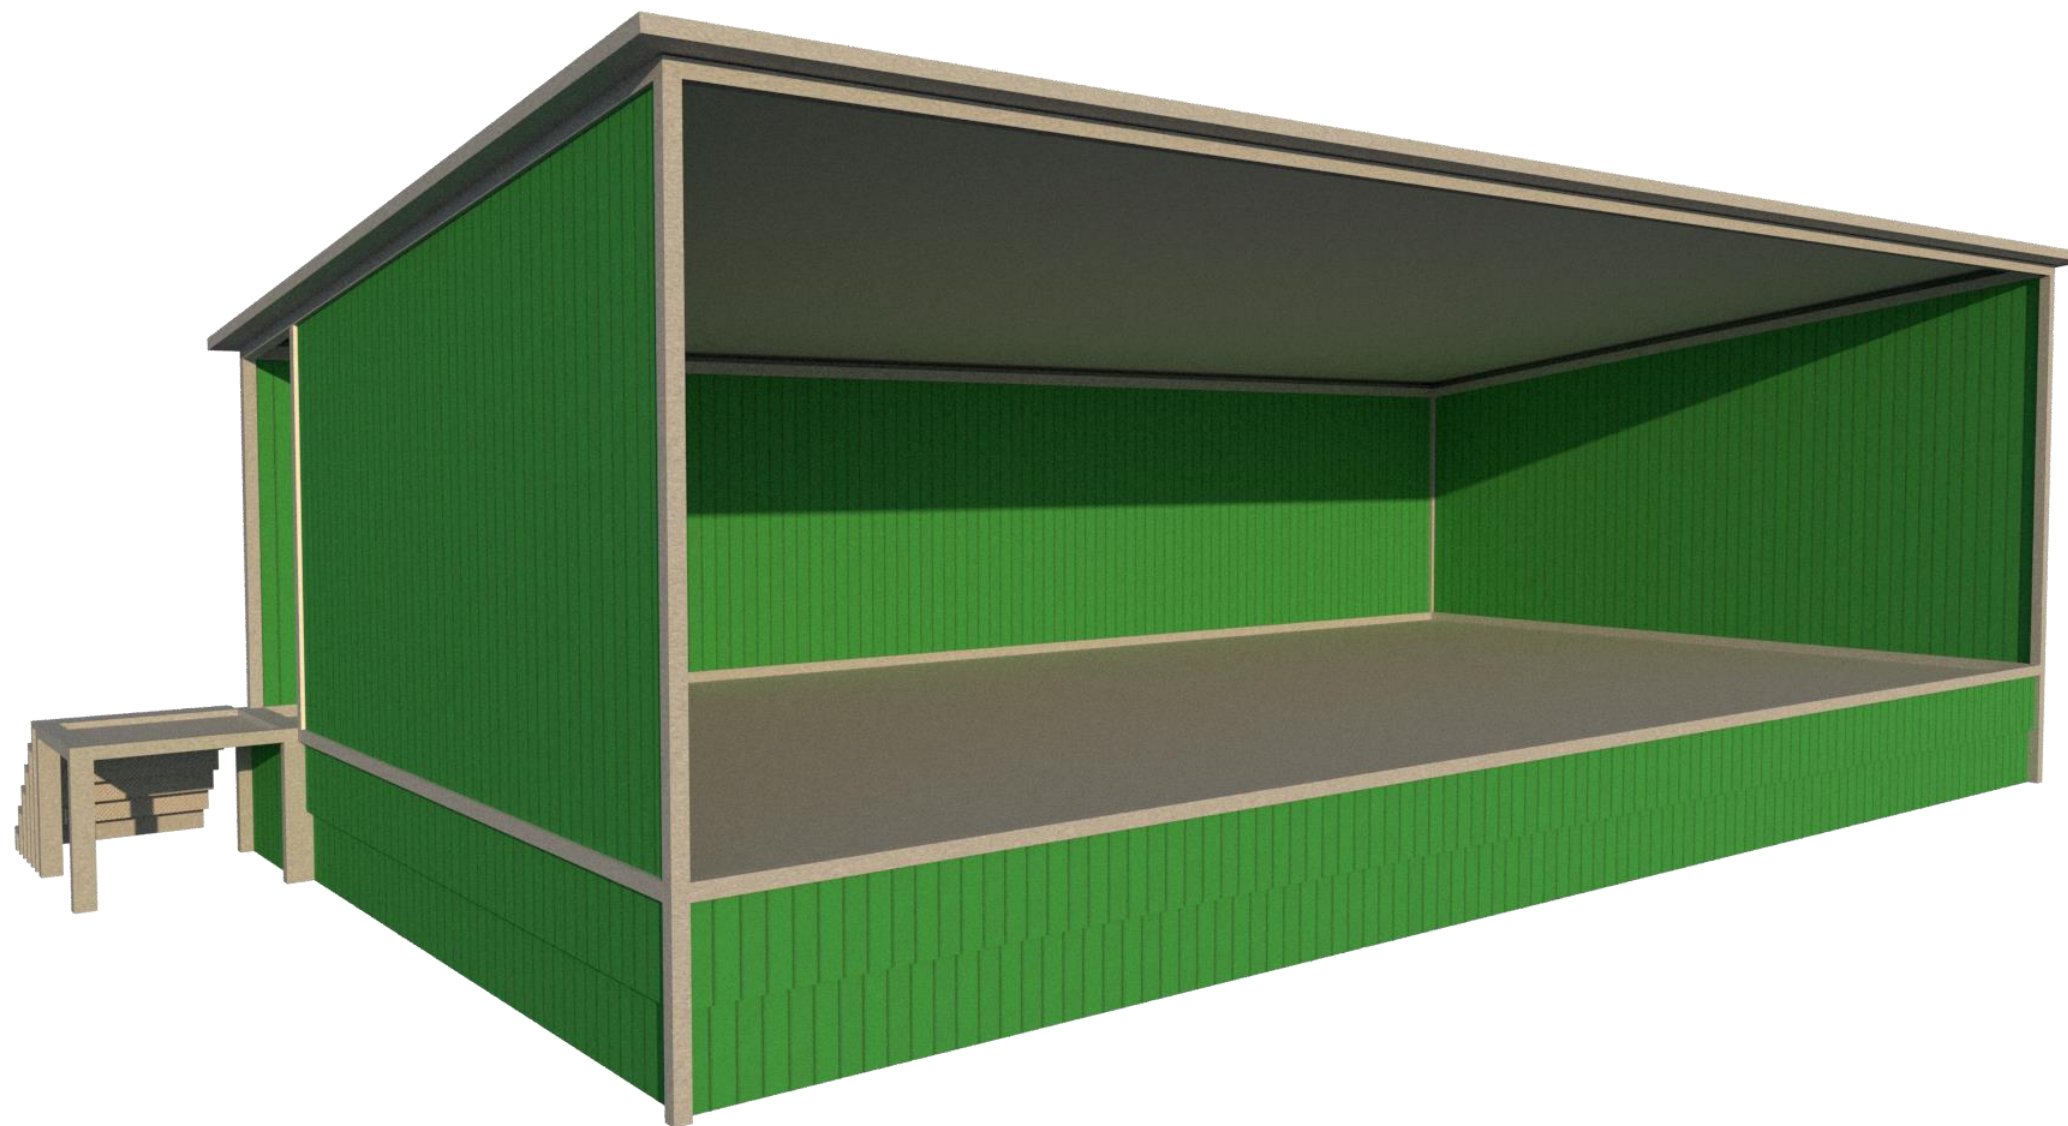

Уличный светильник