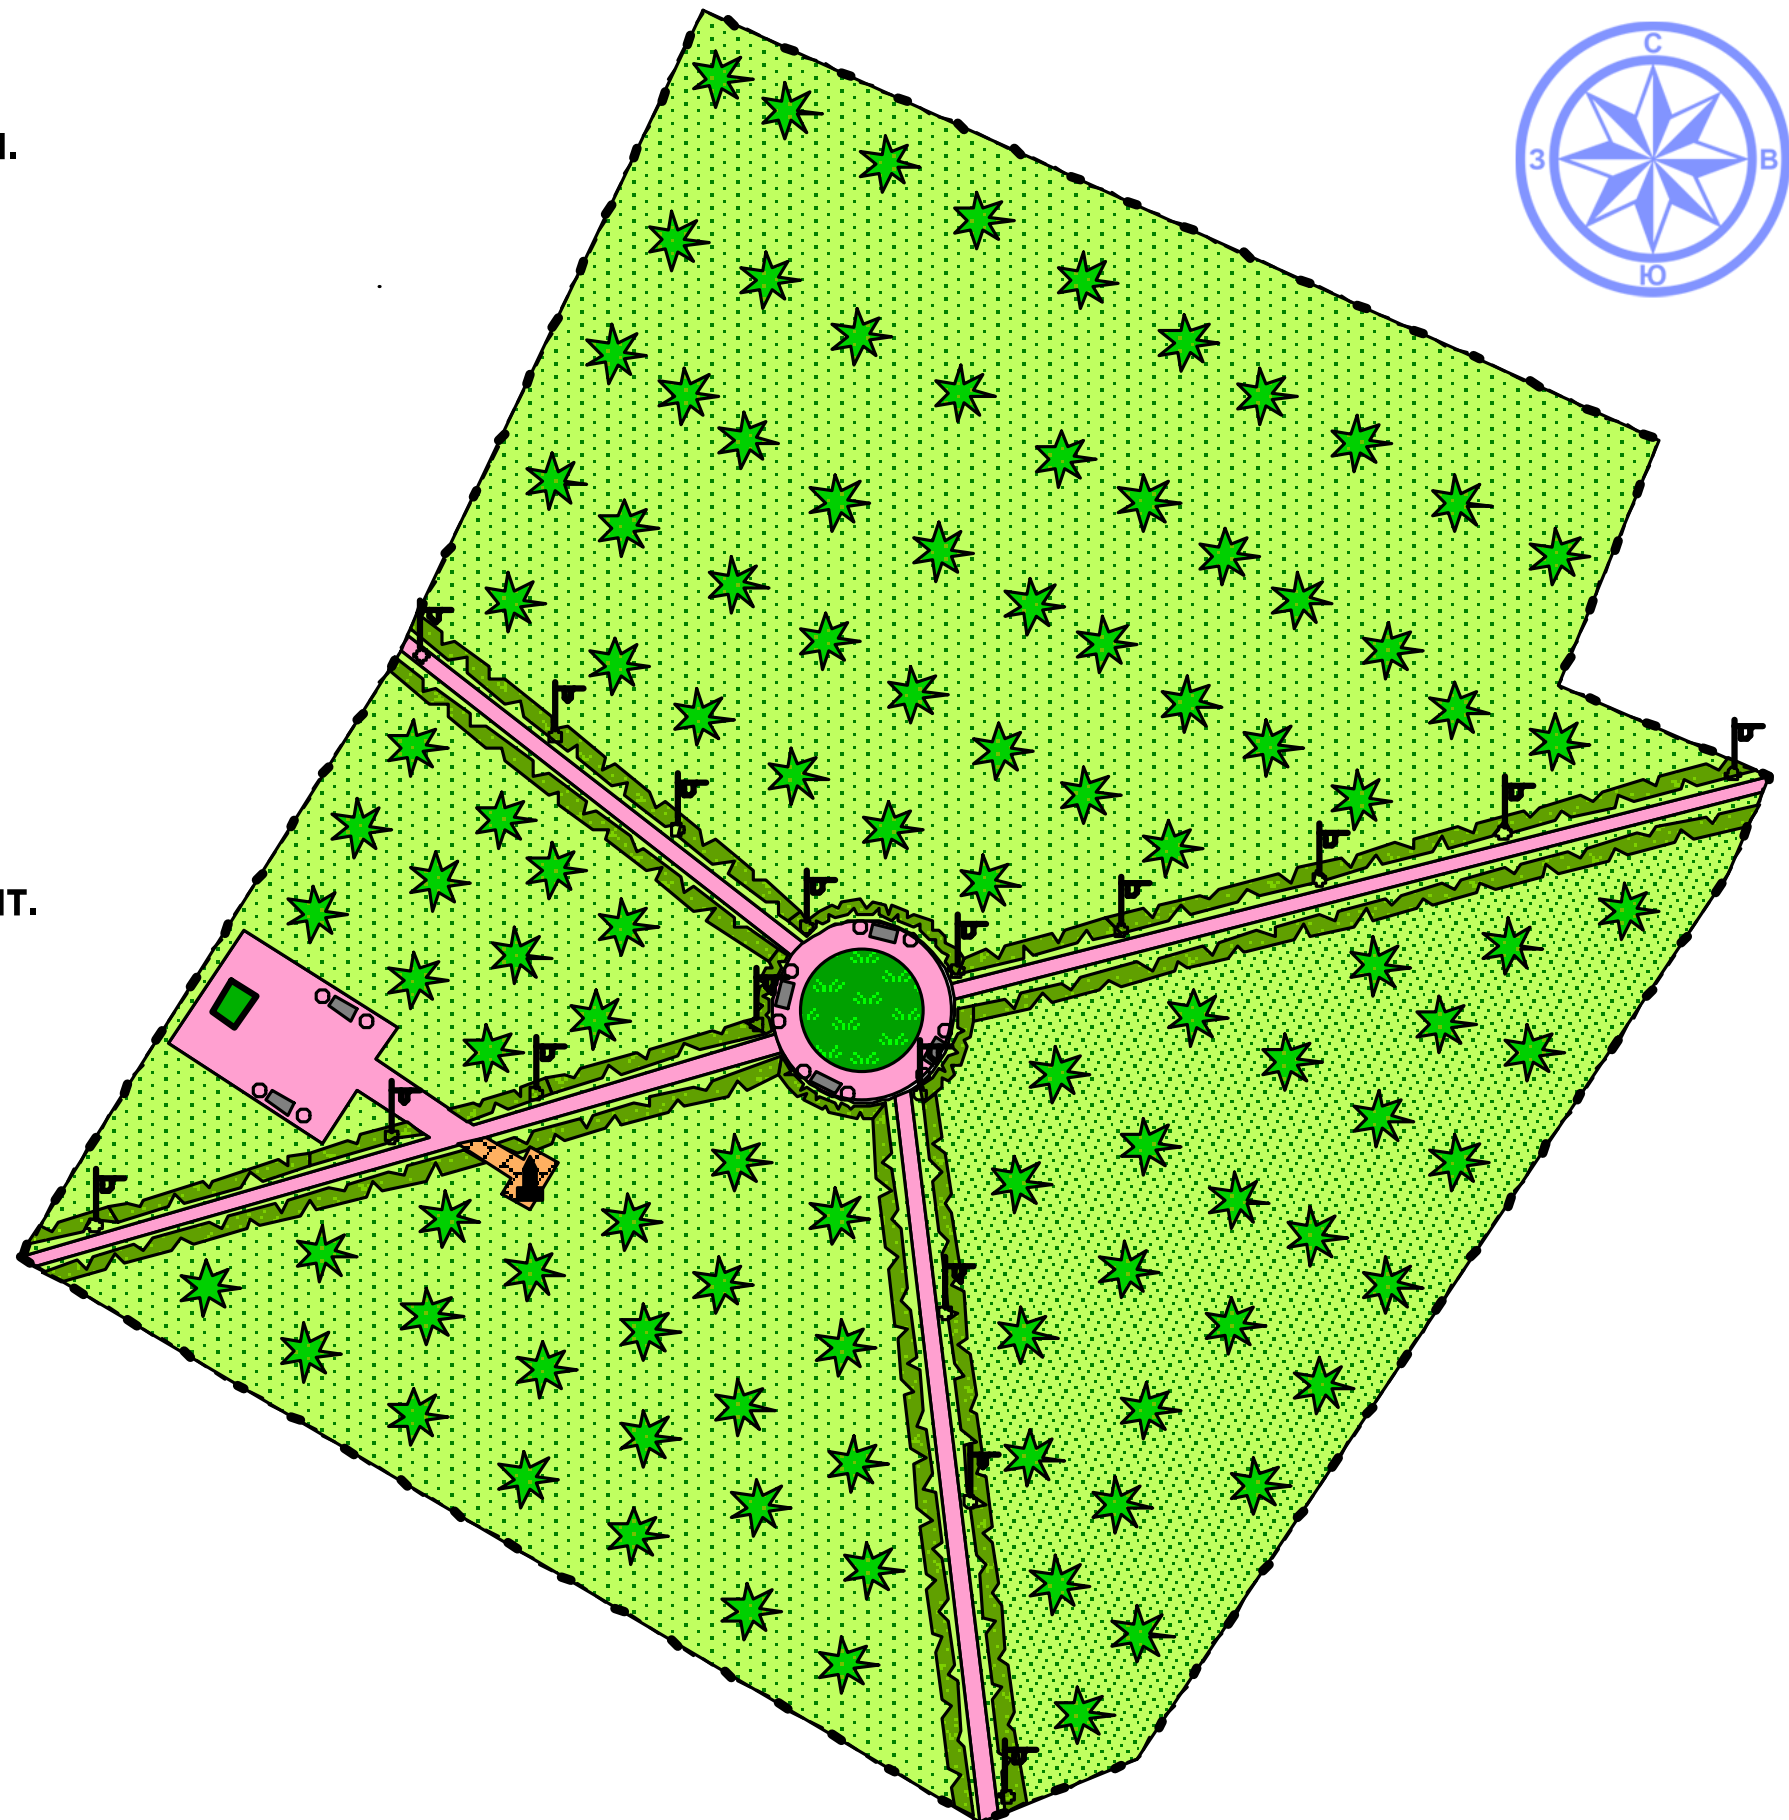

План
благоустройства административно-культурного центра п. Чкаловский,
Асекеевского района, Оренбургской области.

Технико-экономические показатели:

Площадь благоустройства – 21703, кв.м.
Площадь покрытия асфальтом – 1173,6 кв.м.
Бордюрный камень – 813,8 п.м.
Ограждение – 128,4 п.м.

Спецификация сооружений:

Площадь площадки памятника – 35,5 кв.м.
Площадь площадки эстрады – 342,2 кв.м.
Площадь клумбы – 38,5 кв.м.
Площадь керамической плитки – 36 кв.м.
Площадь летней сцены – 12 кв.м.
Скамейки – 6 шт.
Урны – 12 шт.

Спецификация оборудования:

Опоры освещения – 18 шт.
Светодиодные светильники с лампами 36 шт.
Кабель подземной прокладки – 262 м.

Условные обозначения:

- хвойные деревья
- газон
- клумба
- скамейки
- урны
- памятник
- сцена
- асфальт
- уличные светильники